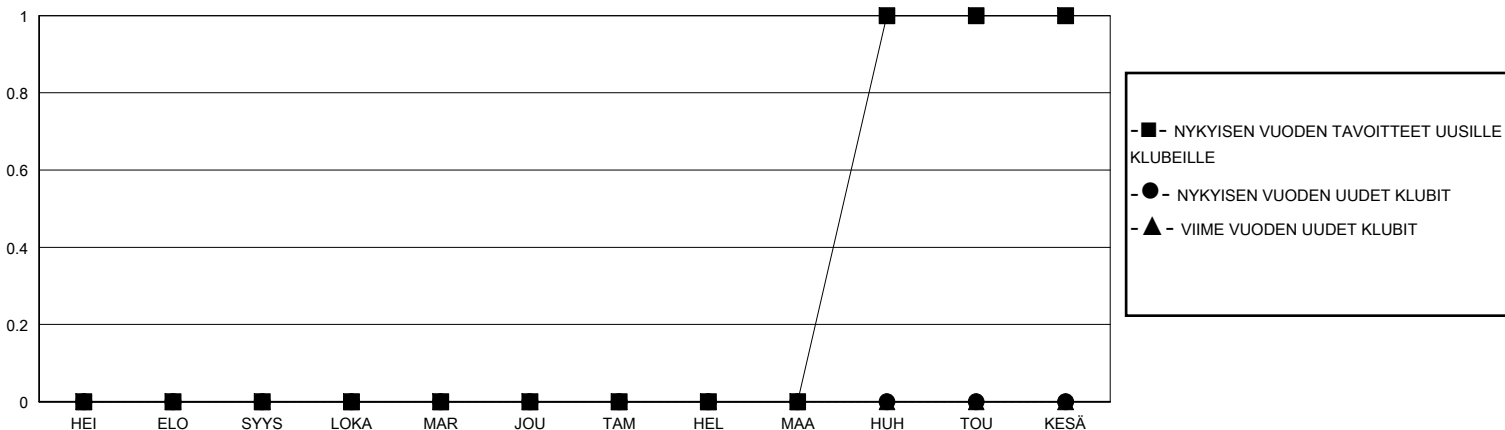

MONTHLY MEMBERSHIP PROGRESS REPORT

District 107 O

Results as of: 3/31/2024

GMT:

SIJAINTI FINLAND

GMT VAALIPIIRI

Klubit				jäsentä			
TULOKSET 2023-2024				TULOKSET 2023-2024			
NELJÄNNES	UUDEN KLUBIN TAVOITE	UUDET KLUBIT	LOPETETUT KLUBIT	NELJÄNNES	JÄSENKASVUN NETTOTAVOITE	TOTEUTUNUT JÄSENKASVU	POISTETUT JÄSENET (mukaan lukien siirrot)
HEI/ELO/SYYS	0	0	0	HEI/ELO/SYYS	1	4	22
LOKA/MAR/JOU	0	0	0	LOKA/MAR/JOU	1	7	11
TAM/HEL/MAA	0	0	0	TAM/HEL/MAA	3	7	20
HUH/TOU/KESÄ	1	0	0	HUH/TOU/KESÄ	5	0	0

TAVOITTEET JA UUDET KLUBIT, KUMULATIIVINEN

TAVOITTEET JA JÄSENET, KUMULATIIVINEN

LAKKAUTETUT KLUBIT: 0

16 CLUBS OF 51 LISÄNNYT YHDEN TAI USEAMMAN UUTTA JÄSENTÄ

SUKUPUOLIJAKAUMA

MIES 681 (74.02%)
NAINEN 239 (25.98%)