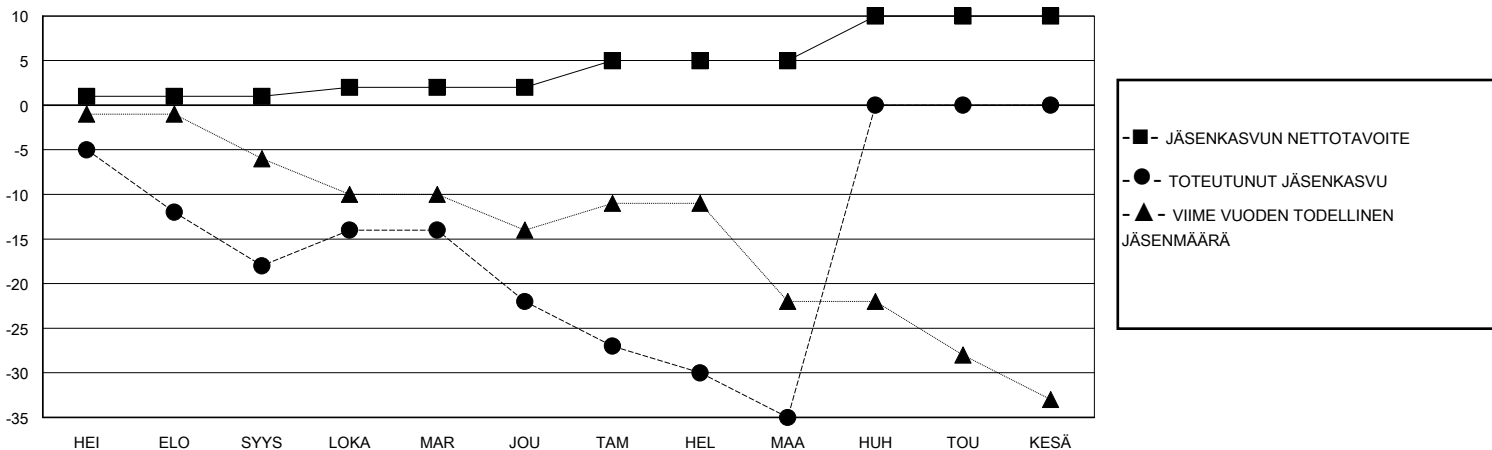

MONTHLY MEMBERSHIP PROGRESS REPORT

District 107 O

Results as of: 3/31/2024

GMT:

SIJAINTI FINLAND

GMT VAALIPIIRI

Klubit				jäsentä			
TULOKSET 2023-2024				TULOKSET 2023-2024			
NELJÄNNES	UUDEN KLUBIN TAVOITE	UUDET KLUBIT	LOPETETUT KLUBIT	NELJÄNNES	JÄSENKASVUN NETTOTAVOITE	TOTEUTUNUT JÄSENKASVU	POISTETUT JÄSENET (mukaan lukien siirrot)
HEI/ELO/SYYS	0	0	0	HEI/ELO/SYYS	1	4	22
LOKA/MAR/JOU	0	0	0	LOKA/MAR/JOU	1	7	11
TAM/HEL/MAA	0	0	0	TAM/HEL/MAA	3	7	20
HUH/TOU/KESÄ	1	0	0	HUH/TOU/KESÄ	5	0	0

TAVOITTEET JA UUDET KLUBIT, KUMULATIIVINEN

TAVOITTEET JA JÄSENET, KUMULATIIVINEN

LAKKAUTETUT KLUBIT: 0

16 CLUBS OF 51 LISÄNNYT YHDEN TAI USEAMMAN UUTTA JÄSENTÄ

SUKUPUOLIJAKAUMA

MIES 681 (74.02%)
NAINEN 239 (25.98%)